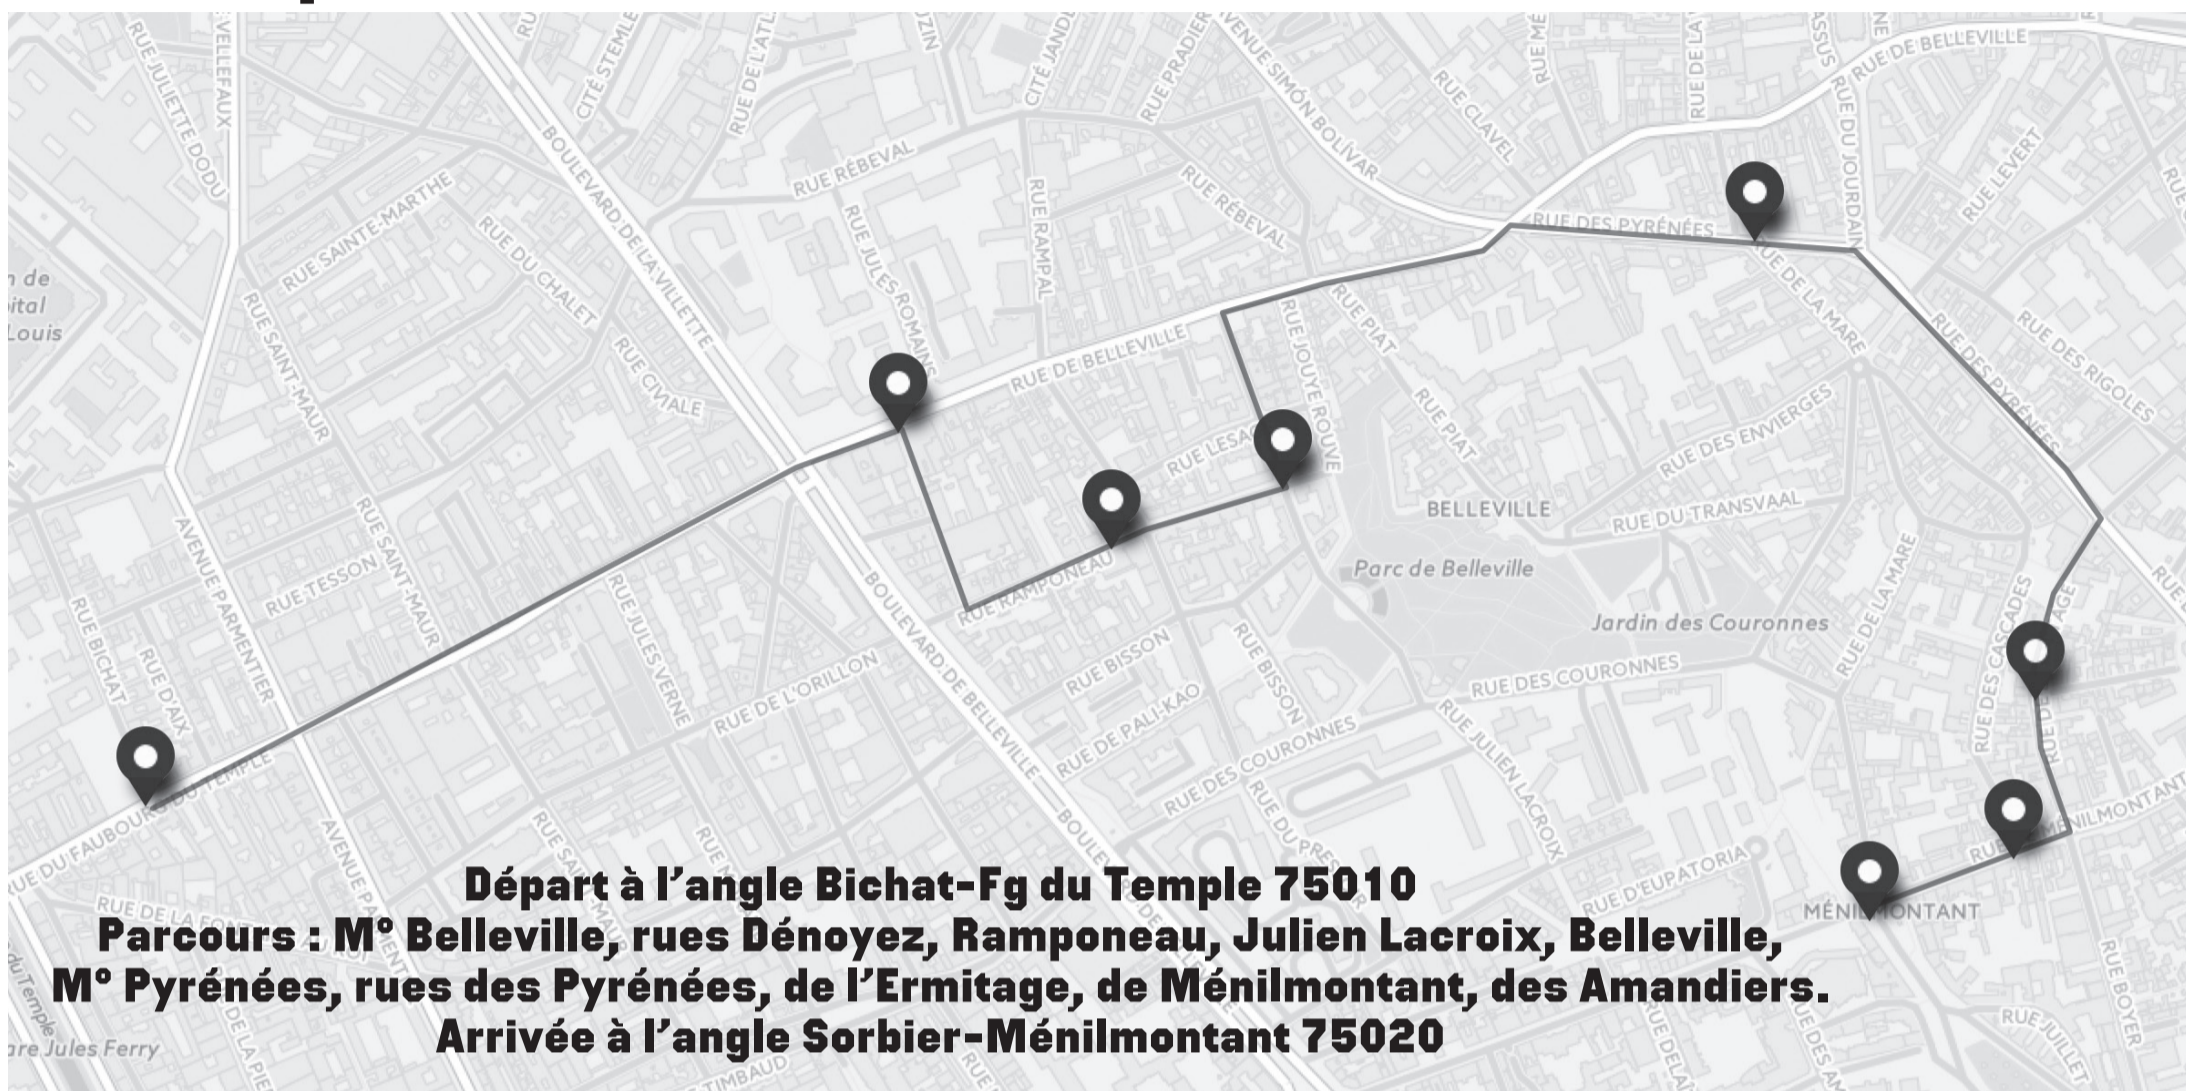

**POUR RELIER DES LIEUX EN LUTTE
POUR FAIRE ENTENDRE NOS VOIX
POUR CONSTRUIRE LA VILLE ENSEMBLE**

MARCHE

**samedi
19 mars 2016
à Paris
départ 13h**

DU

**rendez-vous
angle Bichat
/ Fg du Temple
m^o Goncourt**

C COORDINATION R RÉSISTANCES ET INITIATIVES

EN VILLES

**LA CRI EN VILLES REGROUPE DEPUIS NOVEMBRE 2015 DES HABITANTS,
ASSOCIATIONS ET COLLECTIFS ACTEURS DE LEURS QUARTIERS :
AMIS DE L'ÎLOT BELLEVILLE-TOURTILLE, ARACANTHE, CANTINE DES PYRÉNÉES,
COLLECTIF CONTRE LA FERMETURE DU CENTRE LES AMANDIERS, COLLECTIF ERMITAGE,
COLLECTIF RAMPONEAU, COMITÉ DE SOUTIEN AU VINGTIÈME THÉÂTRE, DÉNOYEZ,
DROIT À LA (BELLE)VILLE, FOYER X, LA MIROITERIE 2, PADAMOQ, PAVÉ ET MANIVELLE,
STOP CARREFOUR, STOPMONOP, TRAJECTOIRES**

NE NOUS LAISSONS PAS FAIRE ! PRENONS L'INITIATIVE !

SAMEDI 19 MARS 2016 À 13H

Venez marcher avec nous et rejoindre à travers Paris le parcours des résistances et initiatives en villes !

Départ à l'angle Bichat-Fg du Temple 75010

Parcours : M° Belleville, rues Dénoyez, Ramponeau, Julien Lacroix, Belleville, M° Pyrénées, rues des Pyrénées, de l'Ermitage, de Ménilmontant, des Amandiers.

Arrivée à l'angle Sorbier-Ménilmontant 75020